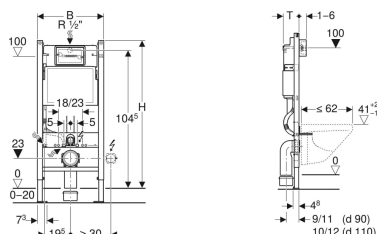

Element de instalare Geberit DuofixBasic pentru vas WC suspendat, 112 cm, cu rezervor încastat Delta 12 cm

Imagine exemplificativă

Domenii de utilizare

- Pentru construcție cu pereți ușori
- Pentru montare în instalații aplicate la înălțimea elementului sau a încăperii
- Pentru montare în pereți de instalații la înălțimea încăperii
- Pentru vase WC suspendate cu dimensiuni de racordare conform EN 33:2011
- Pentru vase WC suspendate cu o proiecție de până la 62 cm
- Pentru spălare cu un volum de apă, cu două volume de apă sau spălare start-stop
- Pentru grosimi de pardoseală de 0–20 cm

Caracteristici

- Cadru autoportant, cu strat de acoperire cu pulbere
- Ramă deschisă sus
- Cadru cu orificii \varnothing 9 mm pentru fixare pe construcție de lemn
- Ramă cu orificii de prindere pentru ancore de perete Geberit Duofix, pentru elemente de instalare cu ramă deschisă sus
- Ramă pregătită pentru profilele suport pentru vasele de WC cu suprafață de contact mică

Lista elementelor livrate

- Robinet colțar R 1/2", compatibil MF, cu inel adaptor
- Casetă de protecție pentru gura de vizitare, din spumă de polistiren
- 2 tije de distanțare
- Set de racordare pentru WC, \varnothing 90 mm
- Cot de conectare 90° din PE-HD, \varnothing 90 mm

Date tehnice

Temperatura maximă a apei	25 °C
Setare din fabrică pentru volumul de spălare	6 și 3 l
Interval de setare a volumului mic de spălare	2–4 l

- Mufă de adaptare din PE-HD, \varnothing 90 / 110 mm
- 2 dopuri de protecție
- 2 tije filetate M12
- Material de fixare